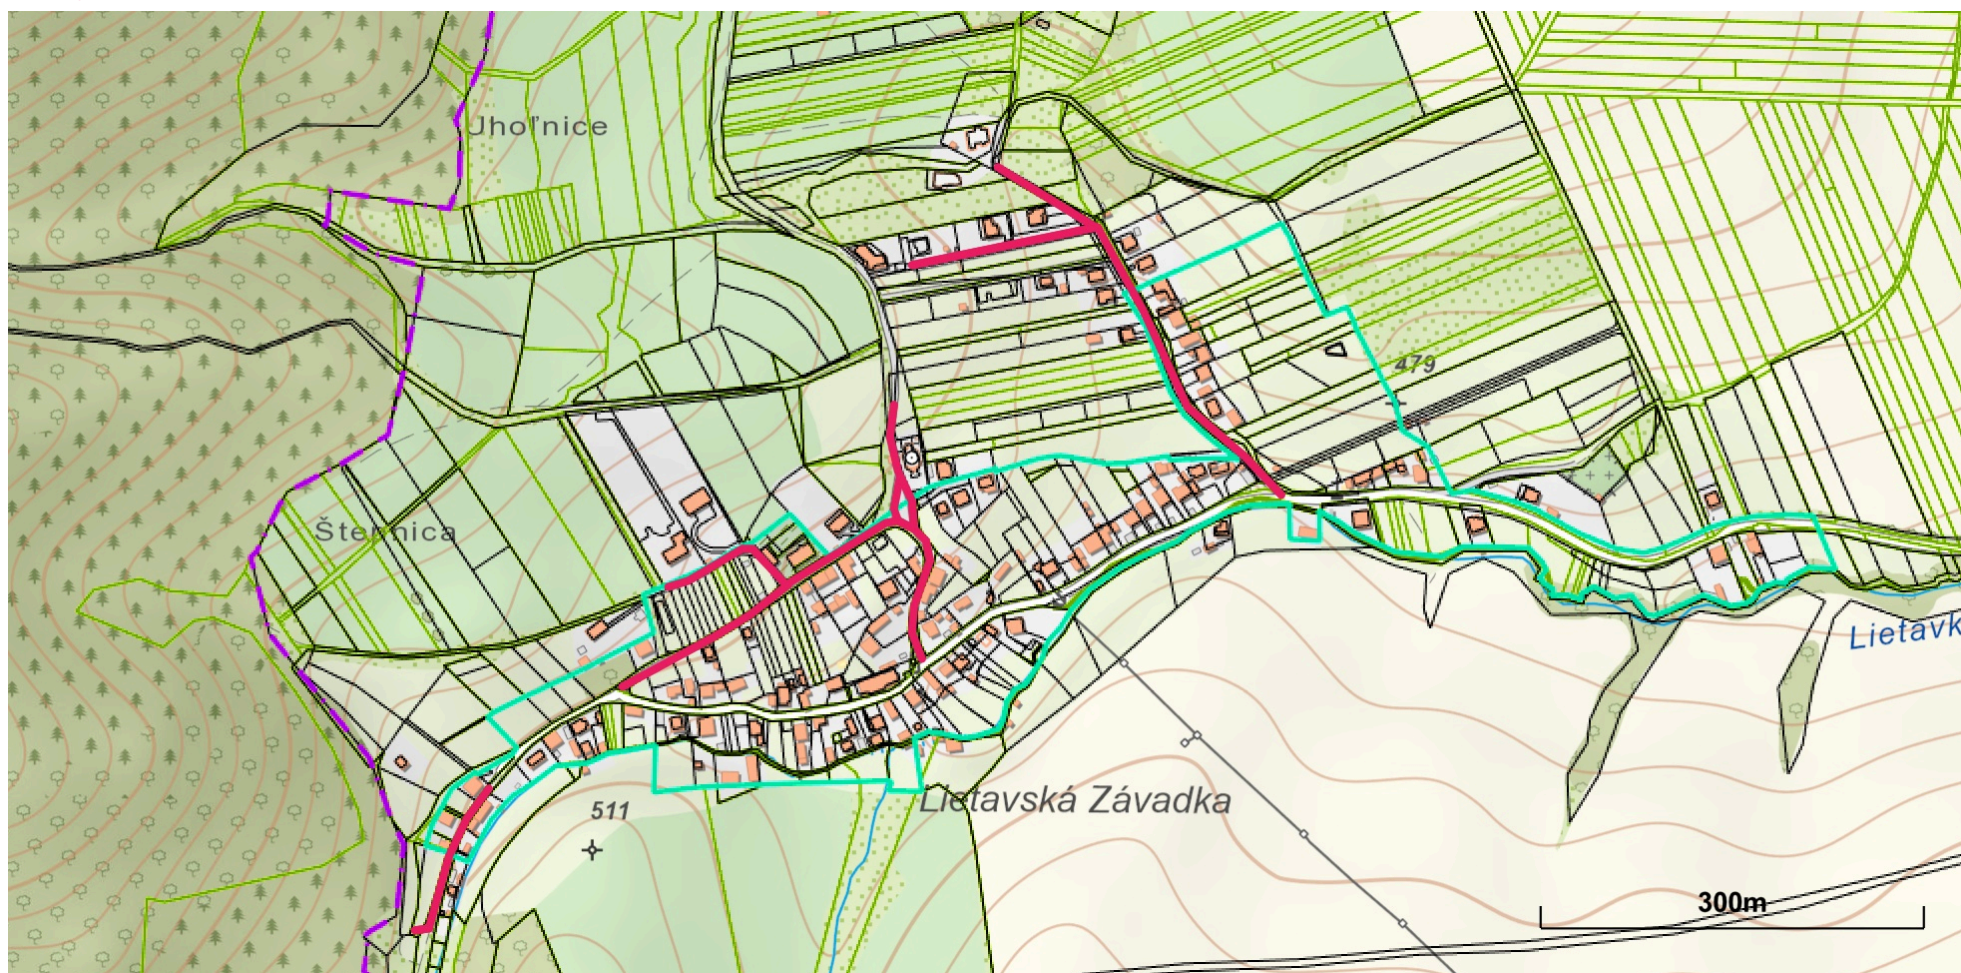

## Lietavská Závadka (zimná údržba)

Žilinský > Žilina > Lietava > k.ú. Lietava

Vytlačené z aplikácie [Mapový klient ZBGIS](#). Nepoužiteľné na právne úkony.

(1/1)

Meranie a grafické znázornenie je len informatívne a je nepoužiteľné na vytýčenie hraníc pozemkov a osadenie stavieb na pozemky. Vytýčenie hraníc pozemkov a osadenie stavieb na pozemky môže vykonať len odborne spôsobilá osoba.